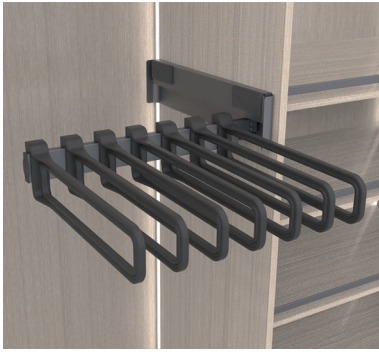

- per stuk

Bestelnr.	Afwerking	Nominale lengte	Inbouwdiepte	B x D x H	Verpakking
069476	zwart	450 mm	475 mm	25 x 453 x 69 mm	10

CONERO UITTREKBARE BROEKENHOUDER BASIC

**Uittrekbare broekenhouders Basic**