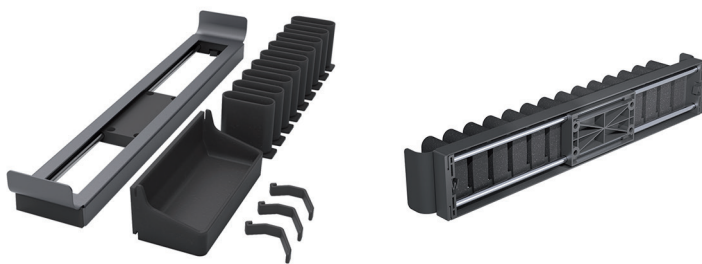

- per set

Bestelnr.	Afwerking	Inbouwdiepte	Minimum binnenbreedte kast	Aantal waszakken	Verpakking
069532	goud	475 mm	457 mm	1	1
069531	zwart	475 mm	457 mm	1	1

CONERO UITTREKBARE DAS- EN RIEMHOUDERS

**Uittrekbare das- en riemhouder**

- links of rechts te monteren
- met enkel uittrekbare, smeervrije geleider
- de houders uit soft-touch materiaal garanderen een zachte opname van sjaals en dassen

- per set

Bestelnr.	Afwerking	Inbouwdiepte	B x D x H	Verpakking
069534	goud	475 mm	67 x 450 x 72 mm	1
069533	zwart	475 mm	67 x 450 x 72 mm	1

**Uittrekbare das- en riemhouder met schaal**

- links of rechts te monteren
- met enkel uittrekbare, smeervrije geleider
- de houders uit soft-touch materiaal garanderen een zachte opname van sjaals en dassen