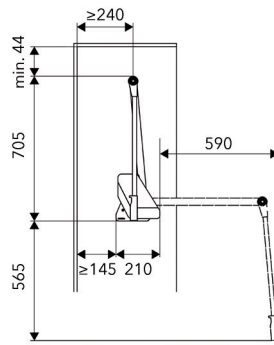

- per set

Bestelnr.	Afwerking	Inbouwdiepte	B x D x H	Verpakking
069536	goud	475 mm	67 x 450 x 72 mm	1
069535	zwart	475 mm	67 x 450 x 72 mm	1

**Afstandhouder**

- dikt 25 mm uit

- per stuk

Bestelnr.	Afwerking	Nominale lengte	Inbouwdiepte	B x D x H	Verpakking
069476	zwart	450 mm	475 mm	25 x 453 x 69 mm	10

Bestelnr.	Afwerking	Minimum binnendiepte kast	B x D x H	Verpakking
069538	goud	475 mm	67 x 450 x 72 mm	1
069537	zwart	475 mm	67 x 450 x 72 mm	1

**Vaste das- en riemhouder met schaal**

- links of rechts te monteren
- zonder geleider
- te monteren op de kastzijwand of aan de binnenzijde van de deur
- de houders uit soft-touch materiaal garanderen een zachte opname van sjaals en dassen
- per set

Bestelnr.	Afwerking	Minimum binnendiepte kast	B x D x H	Verpakking
069540	goud	475 mm	67 x 450 x 72 mm	1
069539	zwart	475 mm	67 x 450 x 72 mm	1

CONERO GARDEROBELIFT

**Conero garderobelift**

- nuttige lading = draagkracht - 2 kg gewicht van de hefbomen, de roede en de trekstang
- zachte en veilige bediening van de lift, ook bij volle lading, dankzij de zelfregulerende krachtondersteuning
- De kastbreedte is informatief. De binnenbreedte van de kast (CW) is bepalend.
- per set

Bestelnr.	Afwerking	Kastbreedte	Binnenbreedte kast (CW)	Nuttige lading (min./max.)	Draagkracht	Verpakking
069542	goud	500-600 mm	445-628 mm	0,5-12 kg	14 kg	1
069544	goud	700-800 mm	625-808 mm	0,5-12 kg	14 kg	1
069546	goud	850-1000 mm	805-988 mm	0,5-12 kg	14 kg	1
069548	goud	1020-1200 mm	985-1168 mm	0,5-12 kg	14 kg	1
069550	goud	850-1000 mm	805-988 mm	4-15 kg	17 kg	1
069552	goud	1020-1200 mm	985-1168 mm	4-15 kg	17 kg	1
069541	zwart	500-600 mm	445-628 mm	0,5-12 kg	14 kg	1
069543	zwart	700-800 mm	625-808 mm	0,5-12 kg	14 kg	1
069545	zwart	850-1000 mm	805-988 mm	0,5-12 kg	14 kg	1
069547	zwart	1020-1200 mm	985-1168 mm	0,5-12 kg	14 kg	1
069549	zwart	850-1000 mm	805-988 mm	4-15 kg	17 kg	1
069551	zwart	1020-1200 mm	985-1168 mm	4-15 kg	17 kg	1