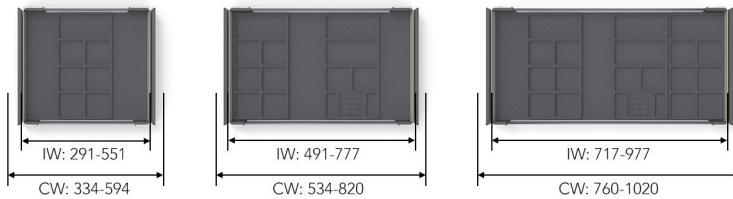

- per set

Bestelnr.	Afwerking	Kastbreedte	Binnenbreedte kast (CW)	Front (B x D x H)	Achterzijde (B x D x H)	Verpakking
069479	ESG floatglas grijs	400 mm	334-394 mm	263 x 6 x 157 mm	217 x 6 x 157 mm	5
069480	ESG floatglas grijs	450 mm	384-444 mm	313 x 6 x 157 mm	263 x 6 x 157 mm	5
069481	ESG floatglas grijs	500 mm	434-494 mm	363 x 6 x 157 mm	313 x 6 x 157 mm	5
069482	ESG floatglas grijs	550 mm	484-544 mm	413 x 6 x 157 mm	363 x 6 x 157 mm	5
069483	ESG floatglas grijs	600 mm	534-594 mm	463 x 6 x 157 mm	413 x 6 x 157 mm	5
069484	ESG floatglas grijs	700 mm	610-670 mm	539 x 6 x 157 mm	493 x 6 x 157 mm	5
069485	ESG floatglas grijs	750 mm	660-720 mm	589 x 6 x 157 mm	539 x 6 x 157 mm	5
069486	ESG floatglas grijs	800 mm	710-770 mm	639 x 6 x 157 mm	589 x 6 x 157 mm	5
069487	ESG floatglas grijs	850 mm	760-820 mm	689 x 6 x 157 mm	639 x 6 x 157 mm	5
069488	ESG floatglas grijs	900 mm	810-870 mm	739 x 6 x 157 mm	689 x 6 x 157 mm	5
069489	ESG floatglas grijs	950 mm	860-920 mm	789 x 6 x 157 mm	739 x 6 x 157 mm	5
069490	ESG floatglas grijs	1000 mm	910-970 mm	839 x 6 x 157 mm	789 x 6 x 157 mm	5
069491	ESG floatglas grijs	1050 mm	960-1020 mm	889 x 6 x 157 mm	839 x 6 x 157 mm	5

- dikt 25 mm uit

- per stuk

Bestelnr.	Afwerking	Nominale lengte	Inbouwdiepte	B x D x H	Verpakking
069476	zwart	450 mm	475 mm	25 x 453 x 69 mm	10

CONERO INLEGMATTEN EN -SCHALEN FLOCK

Aanbevolen aantal gevlokte schalen:

IW: binnenbreedte lade
 CW: binnenbreedte kast

**Inlegmat Flock**

- donkergrijs gevlokt: verwant aan RAL7817
- te plaatsen op de bodem van de lade
- kan op maat worden gesneden
- per stuk

Bestelnr.	Afwerking	B x D x H	Maximum binnenbreedte kast	Inbouwdiepte	Verpakking
069492	donker grijs	715 x 425 x 20 mm	762 mm	475 mm	5
069493	donker grijs	973 x 425 x 20 mm	1020 mm	475 mm	5