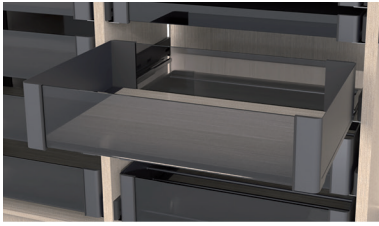

CONERO LADE MET HOOGTE 168 MM

CW: binnenbreedte kast
IW : binnenbreedte lade
BW: breedte van de ladebodem