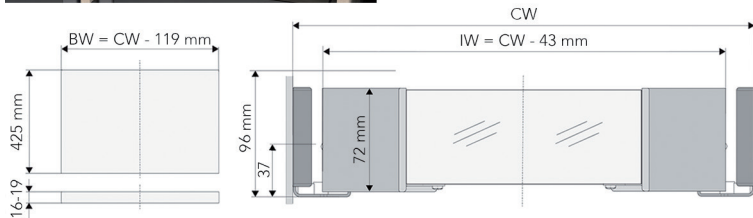

CONERO

KESSEBÖHMER
DAS ORIGINAL

DRESSING INRICHTING CONERO

CONERO LADE MET HOOGTE 72 MM

CW: binnenbreedte kast
 IW : binnenbreedte lade
 BW: breedte van de ladebodembodem

**Lade set hoogte 72 mm**

- de set bestaat uit:
 - 1 x set ladezijkanten (links/rechts)
 - 1 x set afdekkappen (links/rechts)
 - 1 x set frontbevestigingen
 - 1 x set achtersteunen
 - 1 x set bevestigingen
- passend op de geleider KB-CX (bestelnr. 069475)

- kleurinformatie:
 - goud: verwant aan lichtbrons C-31
 - zwart: verwant aan RAL 7021

- per set

Bestelnr.	Afwerking	Nominale lengte	Inbouwdiepte	Verpakking
069461	goud	450 mm	475 mm	5
069460	zwart	450 mm	475 mm	5

**Glazen front en achterzijde van de lade**

- de set bestaat uit:
 - 1 x front
 - 1 x achterzijde
- ESG floatglas 6 mm (enkellaags veiligheidsglas)
- De kastbreedte is informatief.
- De binnenbreedte van de kast (CW) is bepalend.

- dikt 25 mm uit

- per stuk

Bestelnr.	Afwerking	Nominale lengte	Inbouwdiepte	B x D x H	Verpakking
069476	zwart	450 mm	475 mm	25 x 453 x 69 mm	10

CONERO LADE MET HOOGTE 168 MM

CW: binnenbreedte kast
 IW : binnenbreedte lade
 BW: breedte van de ladebodem