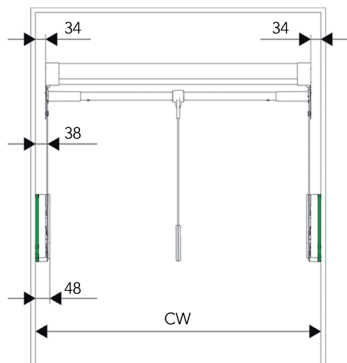

Bestelnr.	Afwerking	Kastbreedte	Binnenbreedte kast (CW)	Nuttige lading (min./max.)	Draagkracht	Verpakking
069542	goud	500-600 mm	445-628 mm	0,5-12 kg	14 kg	1
069544	goud	700-800 mm	625-808 mm	0,5-12 kg	14 kg	1
069546	goud	850-1000 mm	805-988 mm	0,5-12 kg	14 kg	1
069548	goud	1020-1200 mm	985-1168 mm	0,5-12 kg	14 kg	1
069550	goud	850-1000 mm	805-988 mm	4-15 kg	17 kg	1
069552	goud	1020-1200 mm	985-1168 mm	4-15 kg	17 kg	1
069541	zwart	500-600 mm	445-628 mm	0,5-12 kg	14 kg	1
069543	zwart	700-800 mm	625-808 mm	0,5-12 kg	14 kg	1
069545	zwart	850-1000 mm	805-988 mm	0,5-12 kg	14 kg	1
069547	zwart	1020-1200 mm	985-1168 mm	0,5-12 kg	14 kg	1
069549	zwart	850-1000 mm	805-988 mm	4-15 kg	17 kg	1
069551	zwart	1020-1200 mm	985-1168 mm	4-15 kg	17 kg	1

**Afstandhouder**

- bij de Conero garderobelift dikt de afstandhouder 30 mm uit
- per stuk

Bestelnr.	Afwerking	B x D x H	Verpakking
069553	zwart	30 x 213 x 229 mm	10

CONERO GARDEROBELIFT TOP

**Conero garderobelift Top**

- garderobelift met schap (houten bodem en rugwand voor schap zelf te voorzien)
- nuttige lading = draagkracht - 2 kg - gewicht van het schap
- zachte en veilige bediening van de lift, ook bij volle lading, dankzij de zelfregulerende krachtondersteuning
- De kastbreedte is informatief. De binnenbreedte van de kast (CW) is bepalend.
- per set

Bestelnr.	Afwerking	Kastbreedte	Binnenbreedte kast (CW)	Draagkracht	Verpakking
069555	goud	500-600 mm	445-628 mm	20 kg	1
069557	goud	700-800 mm	625-808 mm	20 kg	1
069559	goud	850-1000 mm	805-988 mm	20 kg	1
069561	goud	1020-1200 mm	985-1168 mm	20 kg	1
069554	zwart	500-600 mm	445-628 mm	20 kg	1
069556	zwart	700-800 mm	625-808 mm	20 kg	1
069558	zwart	850-1000 mm	805-988 mm	20 kg	1
069560	zwart	1020-1200 mm	985-1168 mm	20 kg	1