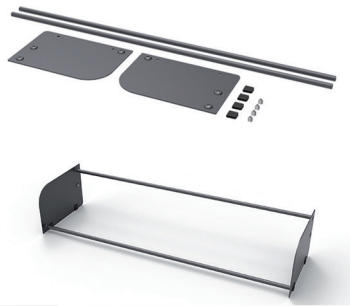

**Inlegschaal voor juwelen Flock**

- donkergrijs gevlokt: verwant aan RAL7817
- per stuk

Bestelnr.	Afwerking	B x D x H	Inbouwdiepte	Verpakking
069494	donker grijs	223 x 425 x 14 mm	475 mm	6

Inlegschaal voor riemen en dassen Flock

- donkergrijs gevlokt: verwant aan RAL7817
- per stuk

Bestelnr.	Afwerking	B x D x H	Inbouwdiepte	Verpakking
069495	donker grijs	223 x 425 x 14 mm	475 mm	6

CONERO SCHOENENREKKEN

**Schoenenrek**

- de set bestaat uit:
 - 2 x zijkanten
 - 2 x staafjes (kunnen op maat worden gesneden)
 - bevestigingen
- wordt in een Conero lade met hoogte 168 mm geplaatst
- om de lade volledig te vullen heeft u 2 sets nodig
- kan ook vrijstaand in een kast worden geplaatst
- geschikt vanaf schoenmaat 35
- per set