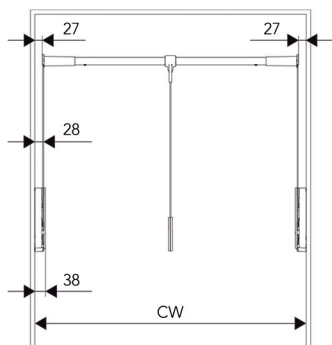

- per set

Bestelnr.	Afwerking	Inbouwdiepte	B x D x H	Verpakking
069536	goud	475 mm	67 x 450 x 72 mm	1
069535	zwart	475 mm	67 x 450 x 72 mm	1

**Afstandhouder**

- dikt 25 mm uit

- per stuk

Bestelnr.	Afwerking	Nominale lengte	Inbouwdiepte	B x D x H	Verpakking
069476	zwart	450 mm	475 mm	25 x 453 x 69 mm	10

Bestelnr.	Afwerking	Minimum binnendiepte kast	B x D x H	Verpakking
069538	goud	475 mm	67 x 450 x 72 mm	1
069537	zwart	475 mm	67 x 450 x 72 mm	1

**Vaste das- en riemhouder met schaal**

- links of rechts te monteren
- zonder geleider
- te monteren op de kastzijwand of aan de binnenzijde van de deur
- de houders uit soft-touch materiaal garanderen een zachte opname van sjaals en dassen
- per set

Bestelnr.	Afwerking	Minimum binnendiepte kast	B x D x H	Verpakking
069540	goud	475 mm	67 x 450 x 72 mm	1
069539	zwart	475 mm	67 x 450 x 72 mm	1

CONERO GARDEROBELIFT

**Conero garderobelift**

- nuttige lading = draagkracht - 2 kg gewicht van de hefbomen, de roede en de trekstang
- zachte en veilige bediening van de lift, ook bij volle lading, dankzij de zelfregulerende krachtondersteuning
- De kastbreedte is informatief. De binnenbreedte van de kast (CW) is bepalend.
- per set

Bestelnr.	Afwerking	Kastbreedte	Binnenbreedte kast (CW)	Nuttige lading (min./max.)	Draagkracht	Verpakking
069542	goud	500-600 mm	445-628 mm	0,5-12 kg	14 kg	1
069544	goud	700-800 mm	625-808 mm	0,5-12 kg	14 kg	1
069546	goud	850-1000 mm	805-988 mm	0,5-12 kg	14 kg	1
069548	goud	1020-1200 mm	985-1168 mm	0,5-12 kg	14 kg	1
069550	goud	850-1000 mm	805-988 mm	4-15 kg	17 kg	1
069552	goud	1020-1200 mm	985-1168 mm	4-15 kg	17 kg	1
069541	zwart	500-600 mm	445-628 mm	0,5-12 kg	14 kg	1
069543	zwart	700-800 mm	625-808 mm	0,5-12 kg	14 kg	1
069545	zwart	850-1000 mm	805-988 mm	0,5-12 kg	14 kg	1
069547	zwart	1020-1200 mm	985-1168 mm	0,5-12 kg	14 kg	1
069549	zwart	850-1000 mm	805-988 mm	4-15 kg	17 kg	1
069551	zwart	1020-1200 mm	985-1168 mm	4-15 kg	17 kg	1