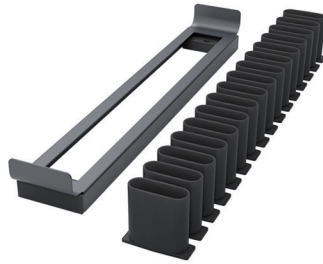

**Uittrekbare das- en riemhouder met schaal**

- links of rechts te monteren
- met enkel uittrekbare, smeervrije geleider
- de houders uit soft-touch materiaal garanderen een zachte opname van sjaals en dassen

- per set

Bestelnr.	Afwerking	Inbouwdiepte	B x D x H	Verpakking
069536	goud	475 mm	67 x 450 x 72 mm	1
069535	zwart	475 mm	67 x 450 x 72 mm	1

**Afstandhouder**

- dikt 25 mm uit

- per stuk

Bestelnr.	Afwerking	Nominale lengte	Inbouwdiepte	B x D x H	Verpakking
069476	zwart	450 mm	475 mm	25 x 453 x 69 mm	10

CONERO VASTE DAS- EN RIEMHOUDERS

**Vaste das- en riemhouder**

- links of rechts te monteren
- zonder geleider
- te monteren op de kastzijwand of aan de binnenzijde van de deur
- de houders uit soft-touch materiaal garanderen een zachte opname van sjaals en dassen
- per set