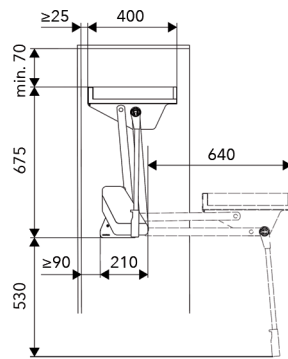

Bestelnr.	Afwerking	Kastbreedte	Binnenbreedte kast (CW)	Nuttige lading (min./max.)	Draagkracht	Verpakking
069542	goud	500-600 mm	445-628 mm	0,5-12 kg	14 kg	1
069544	goud	700-800 mm	625-808 mm	0,5-12 kg	14 kg	1
069546	goud	850-1000 mm	805-988 mm	0,5-12 kg	14 kg	1
069548	goud	1020-1200 mm	985-1168 mm	0,5-12 kg	14 kg	1
069550	goud	850-1000 mm	805-988 mm	4-15 kg	17 kg	1
069552	goud	1020-1200 mm	985-1168 mm	4-15 kg	17 kg	1
069541	zwart	500-600 mm	445-628 mm	0,5-12 kg	14 kg	1
069543	zwart	700-800 mm	625-808 mm	0,5-12 kg	14 kg	1
069545	zwart	850-1000 mm	805-988 mm	0,5-12 kg	14 kg	1
069547	zwart	1020-1200 mm	985-1168 mm	0,5-12 kg	14 kg	1
069549	zwart	850-1000 mm	805-988 mm	4-15 kg	17 kg	1
069551	zwart	1020-1200 mm	985-1168 mm	4-15 kg	17 kg	1

**Afstandhouder**

- bij de Conero garderobelift dikt de afstandhouder 30 mm uit
- per stuk

Bestelnr.	Afwerking	B x D x H	Verpakking
069553	zwart	30 x 213 x 229 mm	10

CONERO GARDEROBELIFT TOP

**Conero garderobelift Top**

- garderobelift met schap (houten bodem en rugwand voor schap zelf te voorzien)
- nuttige lading = draagkracht - 2 kg - gewicht van het schap
- zachte en veilige bediening van de lift, ook bij volle lading, dankzij de zelfregulerende krachtondersteuning
- De kastbreedte is informatief. De binnenbreedte van de kast (CW) is bepalend.
- per set

Bestelnr.	Afwerking	Kastbreedte	Binnenbreedte kast (CW)	Draagkracht	Verpakking
069555	goud	500-600 mm	445-628 mm	20 kg	1
069557	goud	700-800 mm	625-808 mm	20 kg	1
069559	goud	850-1000 mm	805-988 mm	20 kg	1
069561	goud	1020-1200 mm	985-1168 mm	20 kg	1
069554	zwart	500-600 mm	445-628 mm	20 kg	1
069556	zwart	700-800 mm	625-808 mm	20 kg	1
069558	zwart	850-1000 mm	805-988 mm	20 kg	1
069560	zwart	1020-1200 mm	985-1168 mm	20 kg	1