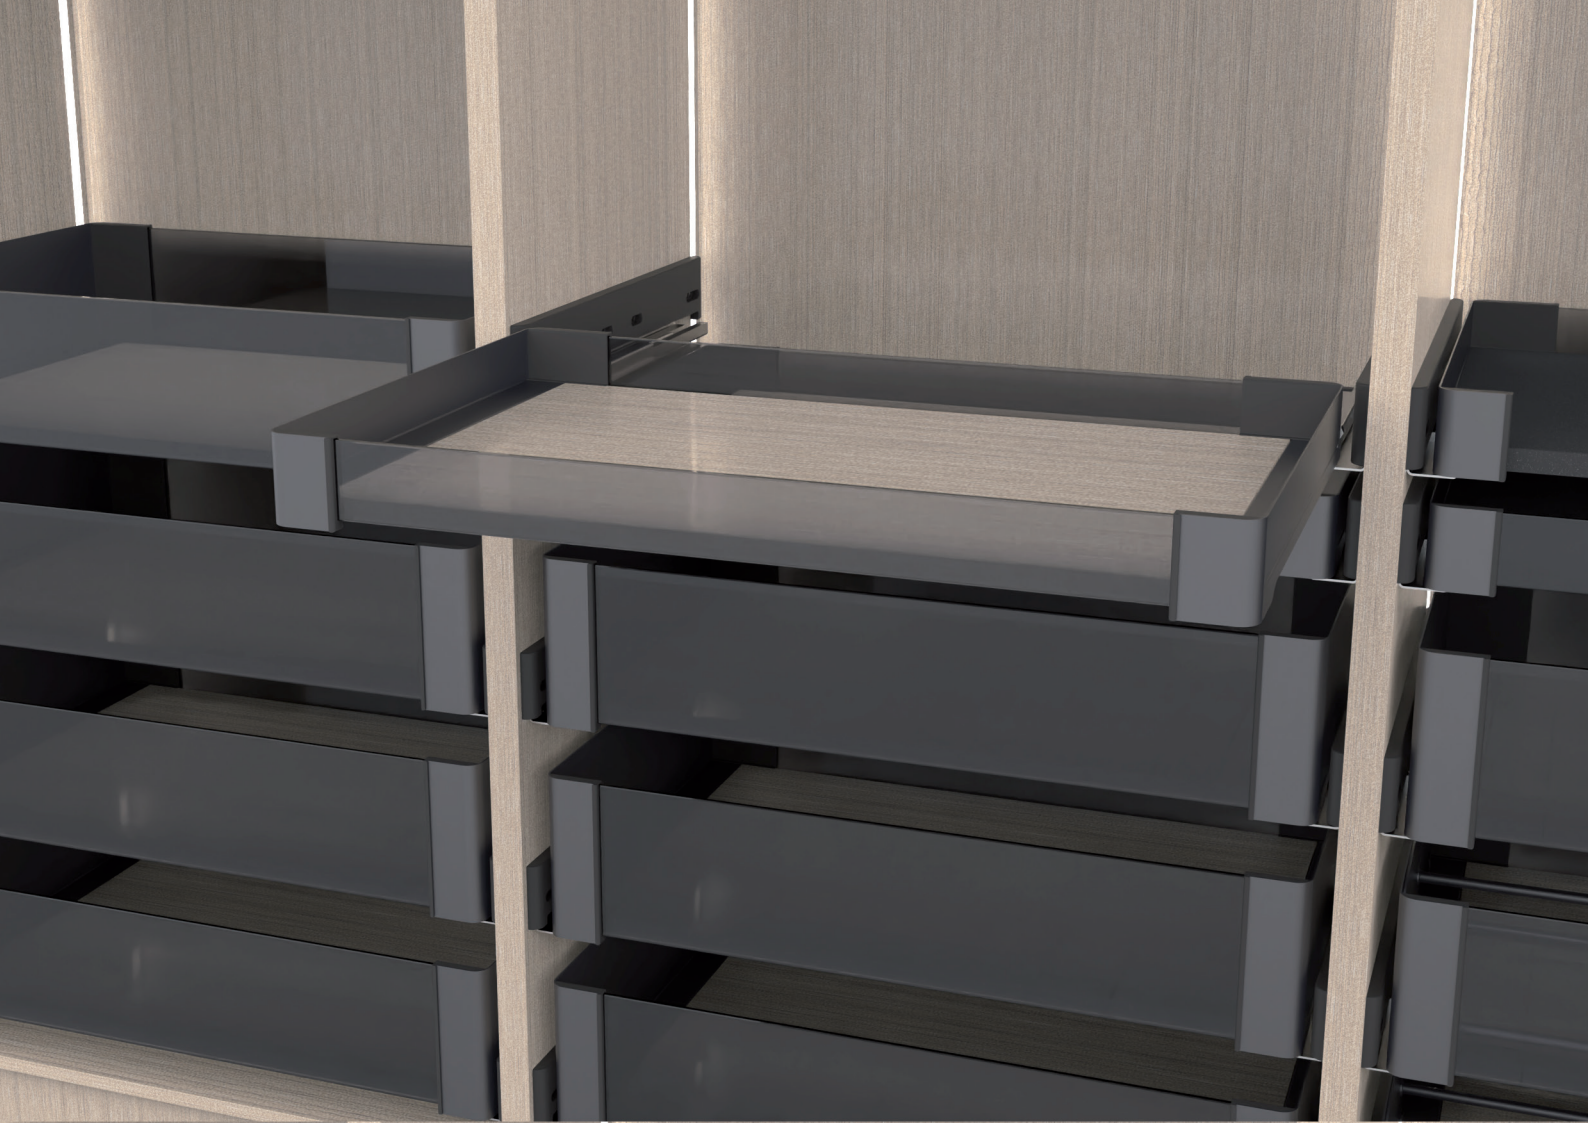

CONERO

KESSEBÖHMER
DAS ORIGINAL

DRESSING INRICHTING CONERO

CONERO LADE MET HOOGTE 72 MM

CW: binnenbreedte kast
 IW : binnenbreedte lade
 BW: breedte van de ladebodembodem

**Lade set hoogte 72 mm**

- de set bestaat uit:
 - 1 x set ladezijkanten (links/rechts)
 - 1 x set afdekkappen (links/rechts)
 - 1 x set frontbevestigingen
 - 1 x set achtersteunen
 - 1 x set bevestigingen
- passend op de geleider KB-CX (bestelnr. 069475)

**Glazen front en achterzijde van de lade**

- de set bestaat uit:
 - 1 x front
 - 1 x achterzijde
- ESG floatglas 6 mm (enkellaags veiligheidsglas)
- De kastbreedte is informatief.
- De binnenbreedte van de kast (CW) is bepalend.