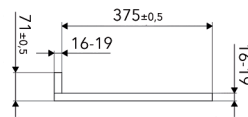

Bestelnr.	Afwerking	Kastbreedte	Binnenbreedte kast (CW)	Draagkracht	Verpakking
069555	goud	500-600 mm	445-628 mm	20 kg	1
069557	goud	700-800 mm	625-808 mm	20 kg	1
069559	goud	850-1000 mm	805-988 mm	20 kg	1
069561	goud	1020-1200 mm	985-1168 mm	20 kg	1
069554	zwart	500-600 mm	445-628 mm	20 kg	1
069556	zwart	700-800 mm	625-808 mm	20 kg	1
069558	zwart	850-1000 mm	805-988 mm	20 kg	1
069560	zwart	1020-1200 mm	985-1168 mm	20 kg	1