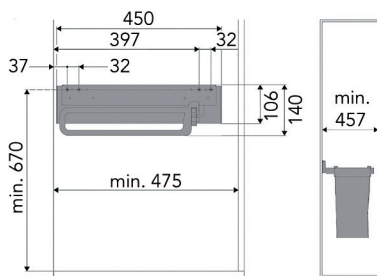

Bestelnr.	Afwerking	Inbouwdiepte	Minimum binnenbreedte kast	Aantal waszakken	Verpakking
069532	goud	475 mm	457 mm	1	1
069531	zwart	475 mm	457 mm	1	1