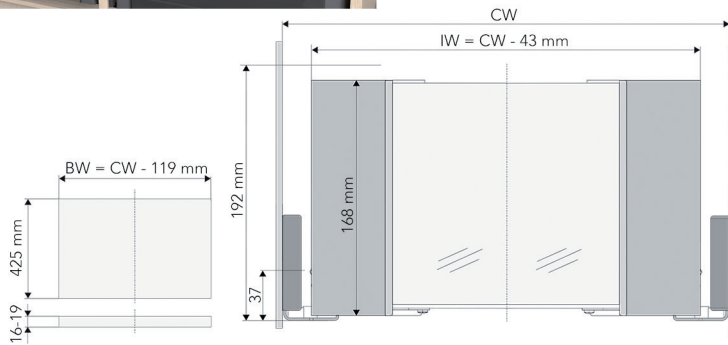

CONERO

KESSEBÖHMER
DAS ORIGINAL

DRESSING INRICHTING CONERO

CONERO LADE MET HOOGTE 72 MM

CW: binnenbreedte kast
 IW : binnenbreedte lade
 BW: breedte van de ladebodembodem

**Lade set hoogte 72 mm**

- de set bestaat uit:
 - 1 x set ladezijkanten (links/rechts)
 - 1 x set afdekkappen (links/rechts)
 - 1 x set frontbevestigingen
 - 1 x set achtersteunen
 - 1 x set bevestigingen
- passend op de geleider KB-CX (bestelnr. 069475)

- per set

Bestelnr.	Afwerking	Kastbreedte	Binnenbreedte kast (CW)	Front (B x D x H)	Achterzijde (B x D x H)	Verpakking
069462	ESG floatglas grijs	400 mm	334-394 mm	263 x 6 x 61 mm	217 x 6 x 61 mm	5
069463	ESG floatglas grijs	450 mm	384-444 mm	313 x 6 x 61 mm	263 x 6 x 61 mm	5
069464	ESG floatglas grijs	500 mm	434-494 mm	363 x 6 x 61 mm	313 x 6 x 61 mm	5
069465	ESG floatglas grijs	550 mm	484-544 mm	413 x 6 x 61 mm	363 x 6 x 61 mm	5
069466	ESG floatglas grijs	600 mm	534-594 mm	463 x 6 x 61 mm	413 x 6 x 61 mm	5
069467	ESG floatglas grijs	700 mm	610-670 mm	539 x 6 x 61 mm	493 x 6 x 61 mm	5
069468	ESG floatglas grijs	750 mm	660-720 mm	589 x 6 x 61 mm	539 x 6 x 61 mm	5
069469	ESG floatglas grijs	800 mm	710-770 mm	639 x 6 x 61 mm	589 x 6 x 61 mm	5
069470	ESG floatglas grijs	850 mm	760-820 mm	689 x 6 x 61 mm	639 x 6 x 61 mm	5
069471	ESG floatglas grijs	900 mm	810-870 mm	739 x 6 x 61 mm	689 x 6 x 61 mm	5
069472	ESG floatglas grijs	950 mm	860-920 mm	789 x 6 x 61 mm	739 x 6 x 61 mm	5
069473	ESG floatglas grijs	1000 mm	910-970 mm	839 x 6 x 61 mm	789 x 6 x 61 mm	5
069474	ESG floatglas grijs	1050 mm	960-1020 mm	889 x 6 x 61 mm	839 x 6 x 61 mm	5

- dikt 25 mm uit

- per stuk

Bestelnr.	Afwerking	Nominale lengte	Inbouwdiepte	B x D x H	Verpakking
069476	zwart	450 mm	475 mm	25 x 453 x 69 mm	10

CONERO LADE MET HOOGTE 168 MM

CW: binnenbreedte kast
 IW : binnenbreedte lade
 BW: breedte van de ladebodem