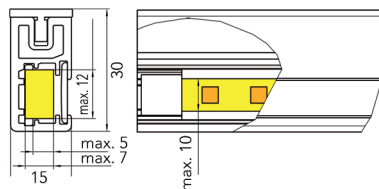

Conero kleerkastbuis voor led verlichting

- de set bevat:
- 1 x kleerkastbuis met groef voor led strip
- 1 x anti-kras strip
- 1 x bevestigingsset
- 1 x diffuser profiel
- led strip afzonderlijk te bestellen
- kan op maat worden gesneden

- op de afbeelding:
- max. 5 = maximum dikte van de led strip
- max. 7 = maximum dikte van een eventuele
  verbindingsstekker op de led strip
- max. 10 = maximum breedte van de led strip

- per set

Bestelnr.	Afwerking	Max. binnenbreedte kast (CW)	B x D x H	Verpakking
069567	goud	920 mm	919 x 15 x 30 mm	10
069569	goud	1220 mm	1219 x 15 x 30 mm	10
069566	zwart	920 mm	919 x 15 x 30 mm	10
069568	zwart	1220 mm	1219 x 15 x 30 mm	10