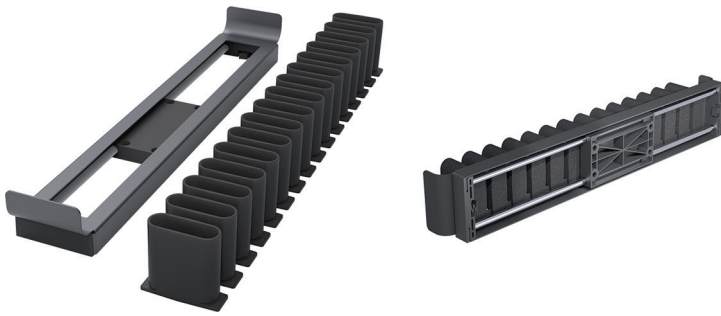

CONERO UITTREKBARE DAS- EN RIEMHOUDERS

Uittrekbare das- en riemhouder

- links of rechts te monteren
- met enkel uittrekbare, smeervrije geleider
- de houders uit soft-touch materiaal garanderen een zachte opname van sjaals en dassen

- per set

Bestelnr.	Afwerking	Inbouwdiepte	B x D x H	Verpakking
069534	goud	475 mm	67 x 450 x 72 mm	1
069533	zwart	475 mm	67 x 450 x 72 mm	1