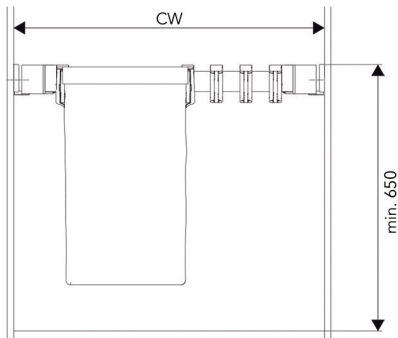

CONERO MULTIFUNCTIONEEL UITTREKELEMENT

Multifunctioneel uittrekelement

- de set bestaat uit:
  - 1 x set ladezijanten (links/rechts)
  - 1 x set afdekkappen (links/rechts)
  - 1 x set frontbevestigingen
  - 1 draagprofiel
  - 1 x set bevestigingen voor draagprofiel
  - 1 x set montage materiaal
- voor inbouwdiepte 475 mm
- passend op de geleider KB-CX (bestelnr. 069475)
- broekdragers en/of waszakken afzonderlijk te bestellen
- De kastbreedte is informatief.
  De binnenbreedte van de kast (CW) is bepalend.

- kleurinformatie:
  - goud: verwant aan lichtbrons C-31
  - zwart: verwant aan RAL 7021

- per set

Bestelnr.	Afwerking	Kastbreedte	Binnenbreedte kast (CW)	Voor aantal broekdragers	Voor aantal waszakken smal	Voor aantal waszakken breed	Verpakking
069505	goud	500 mm	434-494 mm	5	1	-	1
069507	goud	550 mm	484-544 mm	6	1	-	1
069509	goud	600 mm	534-594 mm	7	-	1	1
069511	goud	700 mm	610-670 mm	7	2	-	1
069513	goud	750 mm	660-720 mm	10	2	-	1
069515	goud	800 mm	710-770 mm	10	1	1	1
069517	goud	850 mm	760-820 mm	11	1	1	1
069519	goud	900 mm	810-870 mm	11	3	-	1
069521	goud	950 mm	860-920 mm	12	3	-	1
069523	goud	1000 mm	910-970 mm	13	2	1	1
069525	goud	1050 mm	960-1020 mm	14	2	1	1
069504	zwart	500 mm	434-494 mm	5	1	-	1
069506	zwart	550 mm	484-544 mm	6	1	-	1
069508	zwart	600 mm	534-594 mm	7	-	1	1
069510	zwart	700 mm	610-670 mm	7	2	-	1
069512	zwart	750 mm	660-720 mm	10	2	-	1
069514	zwart	800 mm	710-770 mm	10	1	1	1
069516	zwart	850 mm	760-820 mm	11	1	1	1
069518	zwart	900 mm	810-870 mm	11	3	-	1
069520	zwart	950 mm	860-920 mm	12	3	-	1
069522	zwart	1000 mm	910-970 mm	13	2	1	1
069524	zwart	1050 mm	960-1020 mm	14	2	1	1