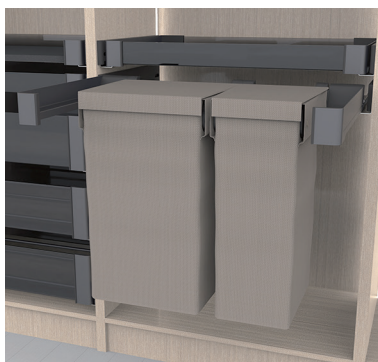

Broekenhanger voor multifunctioneel uittrekelement

- dubbele opbergruimte door broekenhanger met 2 niveaus

- per stuk

Bestelnr.	Afwerking	Voor inbouwdiepte	Voor nominale lengte	B x D x H	Verpakking
069526	zwart	475 mm	450 mm	30 x 380 x 93 mm	5