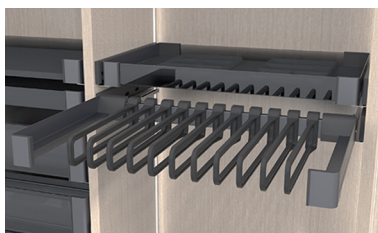

Broekenhanger voor multifunctioneel uittrekelement

- dubbele opbergruimte door broekenhanger met 2 niveaus

- per stuk

Bestelnr.	Afwerking	Voor inbouwdiepte	Voor nominale lengte	B x D x H	Verpakking
069526	zwart	475 mm	450 mm	30 x 380 x 93 mm	5

Waszak voor multifunctioneel uittrekelement

- de set bevat:

- 1 waszak met deksel
- 2 dragers

- per set

Bestelnr.	Afwerking	Omschrijving	B x D x H	Verpakking
069527	zwart/beige	smal	190 x 280 x 530 mm	1
069528	zwart/beige	breed	300 x 280 x 530 mm	1

Volledig uittrekbare geleider KB-CX

- gedempt

- draagkracht: 35 kg

- per paar (links/rechts)

Bestelnr.	Afwerking	Nominale lengte	Inbouwdiepte	Verpakking
069475	verzinkt	450 mm	475 mm	10 pr

Afstandhouder

- dikt 25 mm uit

- per stuk

Bestelnr.	Afwerking	Nominale lengte	Inbouwdiepte	B x D x H	Verpakking
069476	zwart	450 mm	475 mm	25 x 453 x 69 mm	10