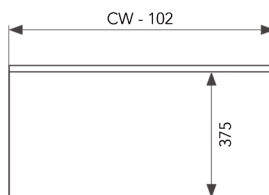

Bestelnr.	Afwerking	Kastbreedte	Binnenbreedte kast (CW)	Draagkracht	Verpakking
069555	goud	500-600 mm	445-628 mm	20 kg	1
069557	goud	700-800 mm	625-808 mm	20 kg	1
069559	goud	850-1000 mm	805-988 mm	20 kg	1
069561	goud	1020-1200 mm	985-1168 mm	20 kg	1
069554	zwart	500-600 mm	445-628 mm	20 kg	1
069556	zwart	700-800 mm	625-808 mm	20 kg	1
069558	zwart	850-1000 mm	805-988 mm	20 kg	1
069560	zwart	1020-1200 mm	985-1168 mm	20 kg	1