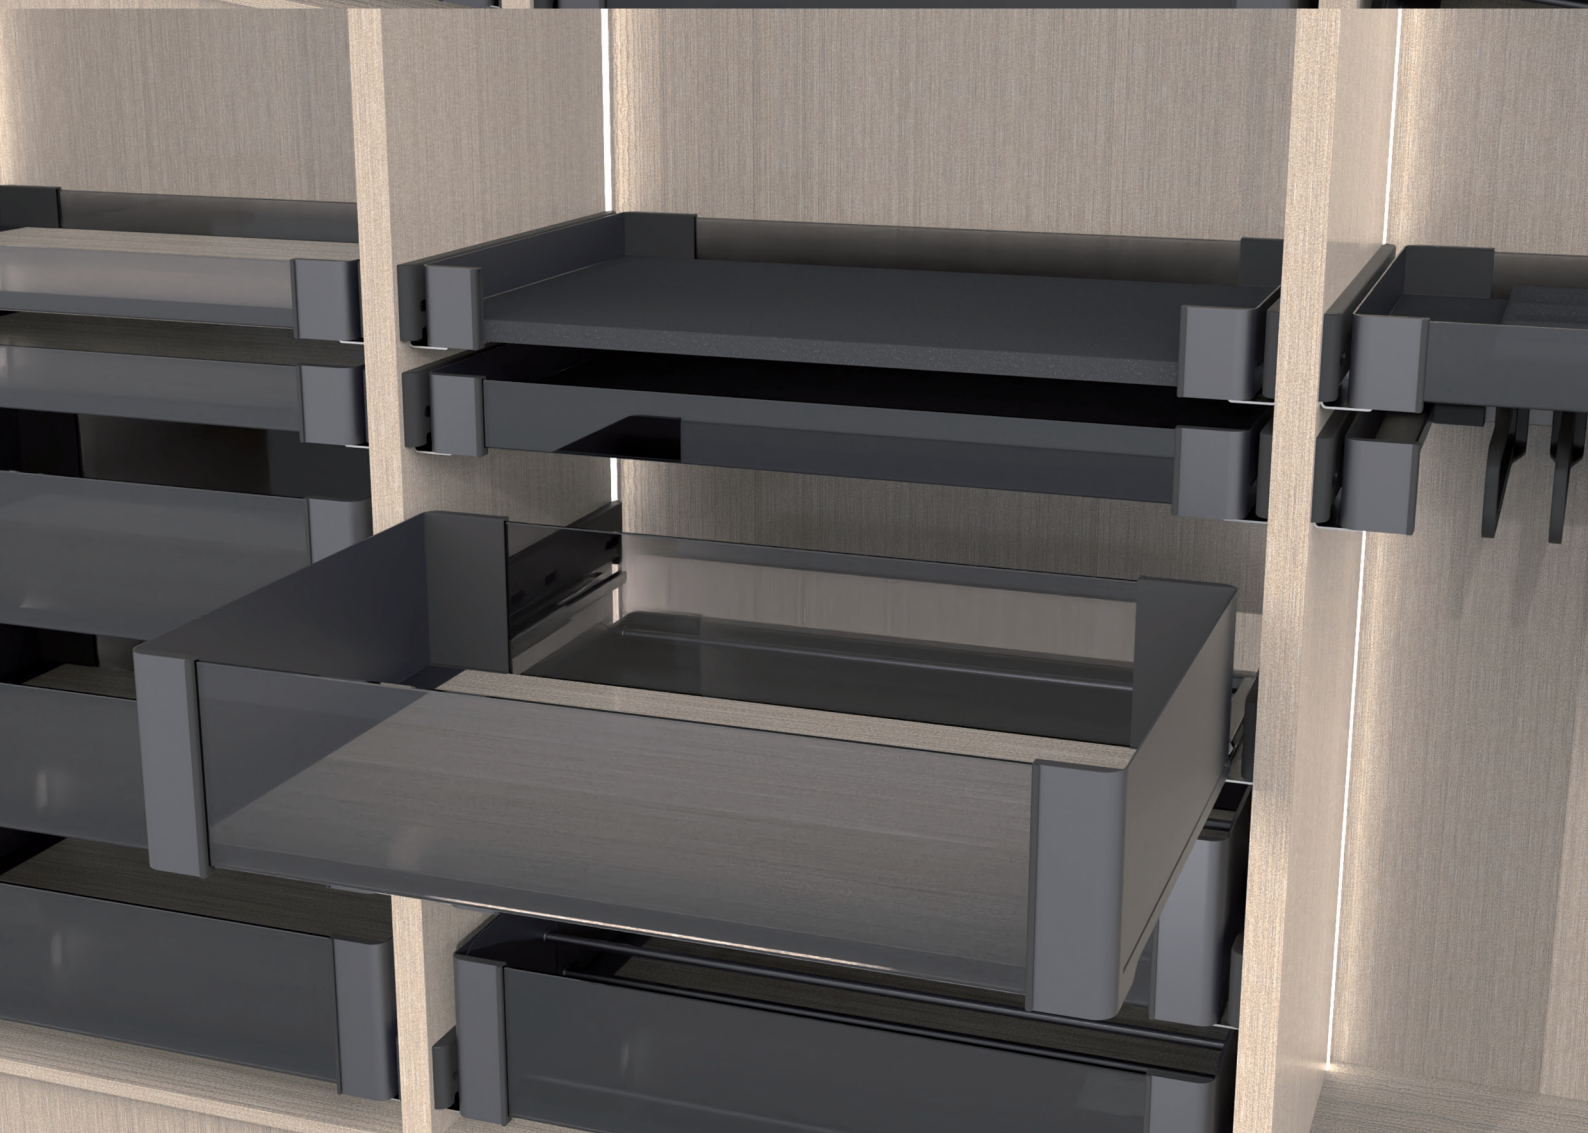

CONERO

KESSEBÖHMER
DAS ORIGINAL

DRESSING INRICHTING CONERO

CONERO LADE MET HOOGTE 72 MM

CW: binnenbreedte kast
 IW : binnenbreedte lade
 BW: breedte van de ladebodembodem

**Lade set hoogte 72 mm**

- de set bestaat uit:
 - 1 x set ladezijkanten (links/rechts)
 - 1 x set afdekkappen (links/rechts)
 - 1 x set frontbevestigingen
 - 1 x set achtersteunen
 - 1 x set bevestigingen
- passend op de geleider KB-CX (bestelnr. 069475)

**Glazen front en achterzijde van de lade**

- de set bestaat uit:
 - 1 x front
 - 1 x achterzijde
- ESG floatglas 6 mm (enkellaags veiligheidsglas)
- De kastbreedte is informatief.
- De binnenbreedte van de kast (CW) is bepalend.